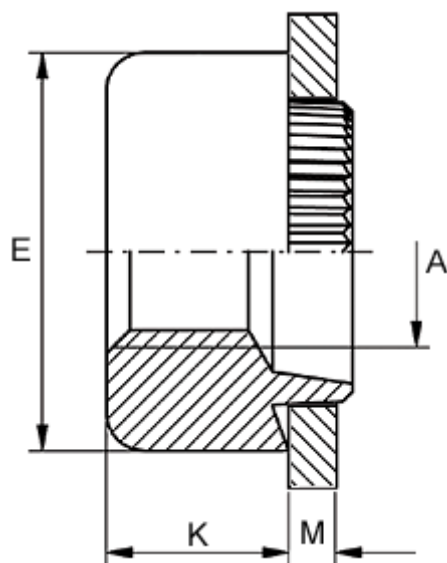

Varenummer: 12709000080800
Beskrivelse: KLEE-coil 709 000 080.800
M8 Messing

Mål

Anbefalet huldia. for ekstrem belastning	= 12.9
Anbefalet huldia. for normal brug	= 13.2
Højde K	= 6.3
Indvendigt gevind A	= M8
Pladetykkelse M	= 2,3 til 2,5
Udvendig diameter E	= 16.0